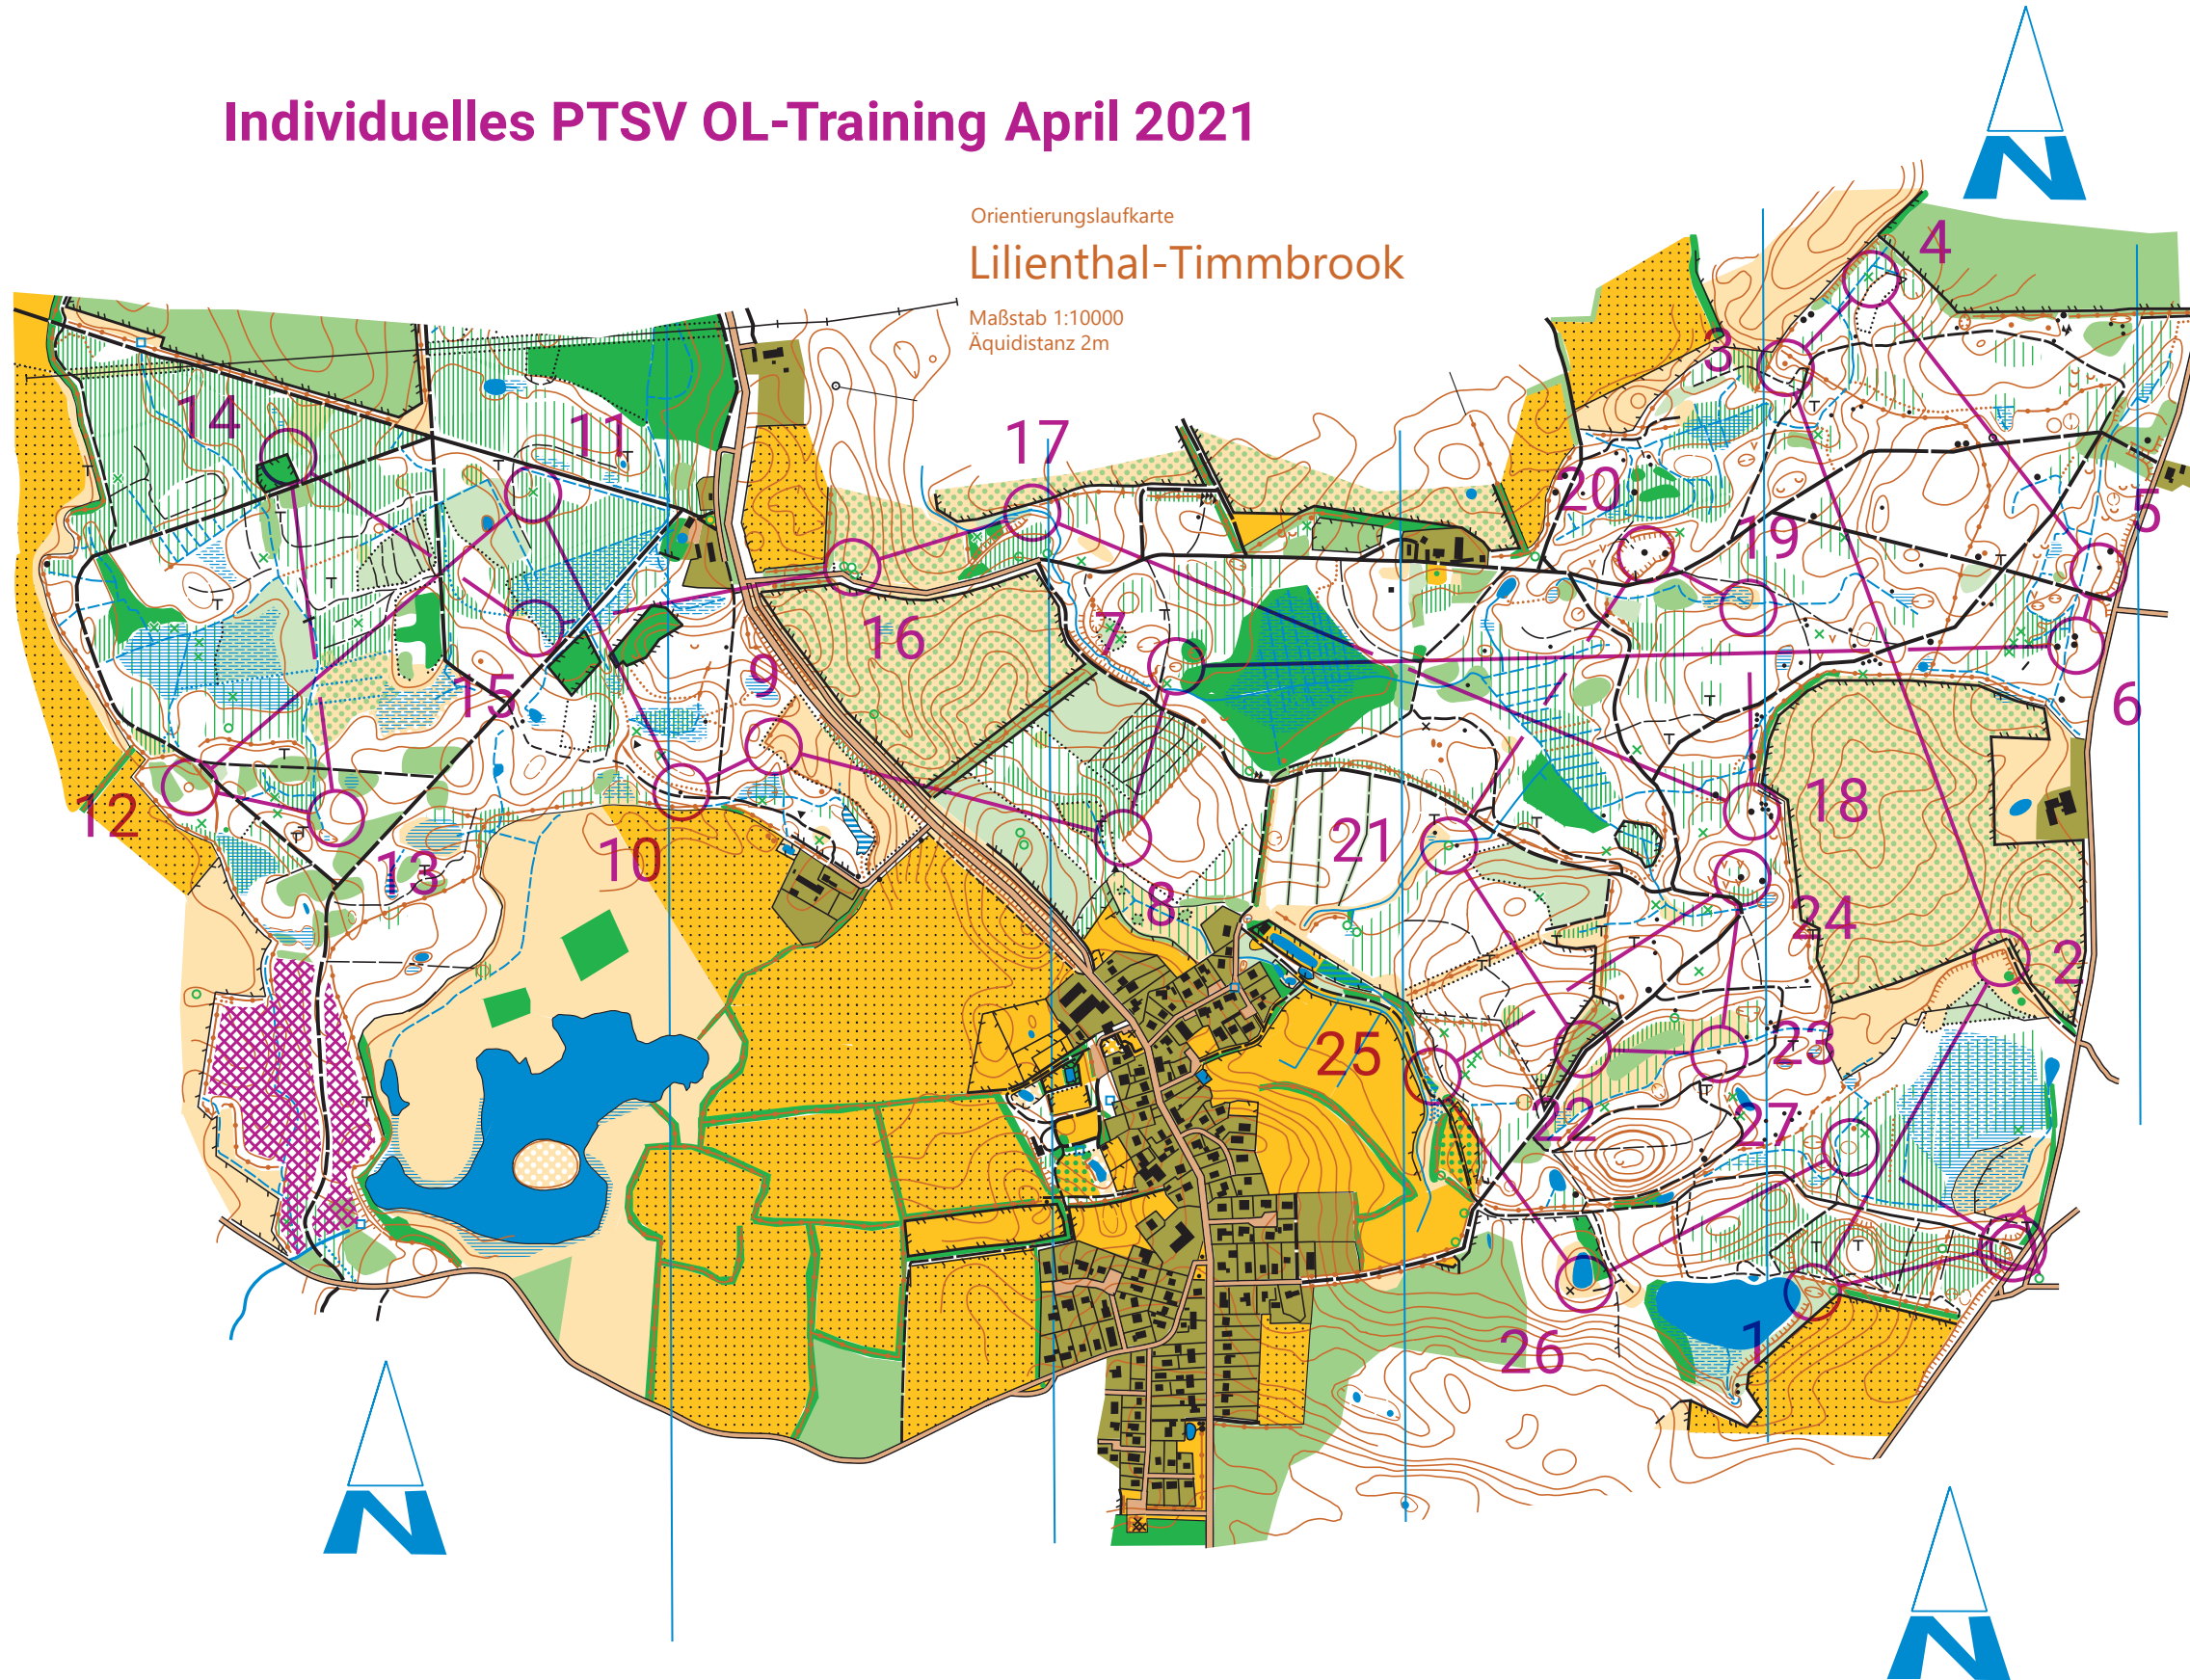

Individuelles PTSV OL-Training April 2021

Orientierungslaufkarte
Lilienthal-Timmbrook

Maßstab 1:10000
Äquidistanz 2m

Lilienthal MapRun			
L/S 852383	11,8 km		
1	31	⊙	
2	32	⌘	└
3	33	•	
4	34	⊗	
5	35	▲	
6	36	▲	
7	37	⊙	
8	38	#	└
9	39	#	└
10	40	▲	
11	41	⊗	
12	42	○	└
13	43	○	└
14	44	⌘	└
15	45	└	
16	46	↗	
17	47	⊗	○
18	48	▲	
19	49	≡	○
20	50	▲	
21	51	▲	
22	52	⌘	└
23	53	▲	
24	55	▲	
25	56	#	└
26	57	⊙	└
27	54	○	└

260 m