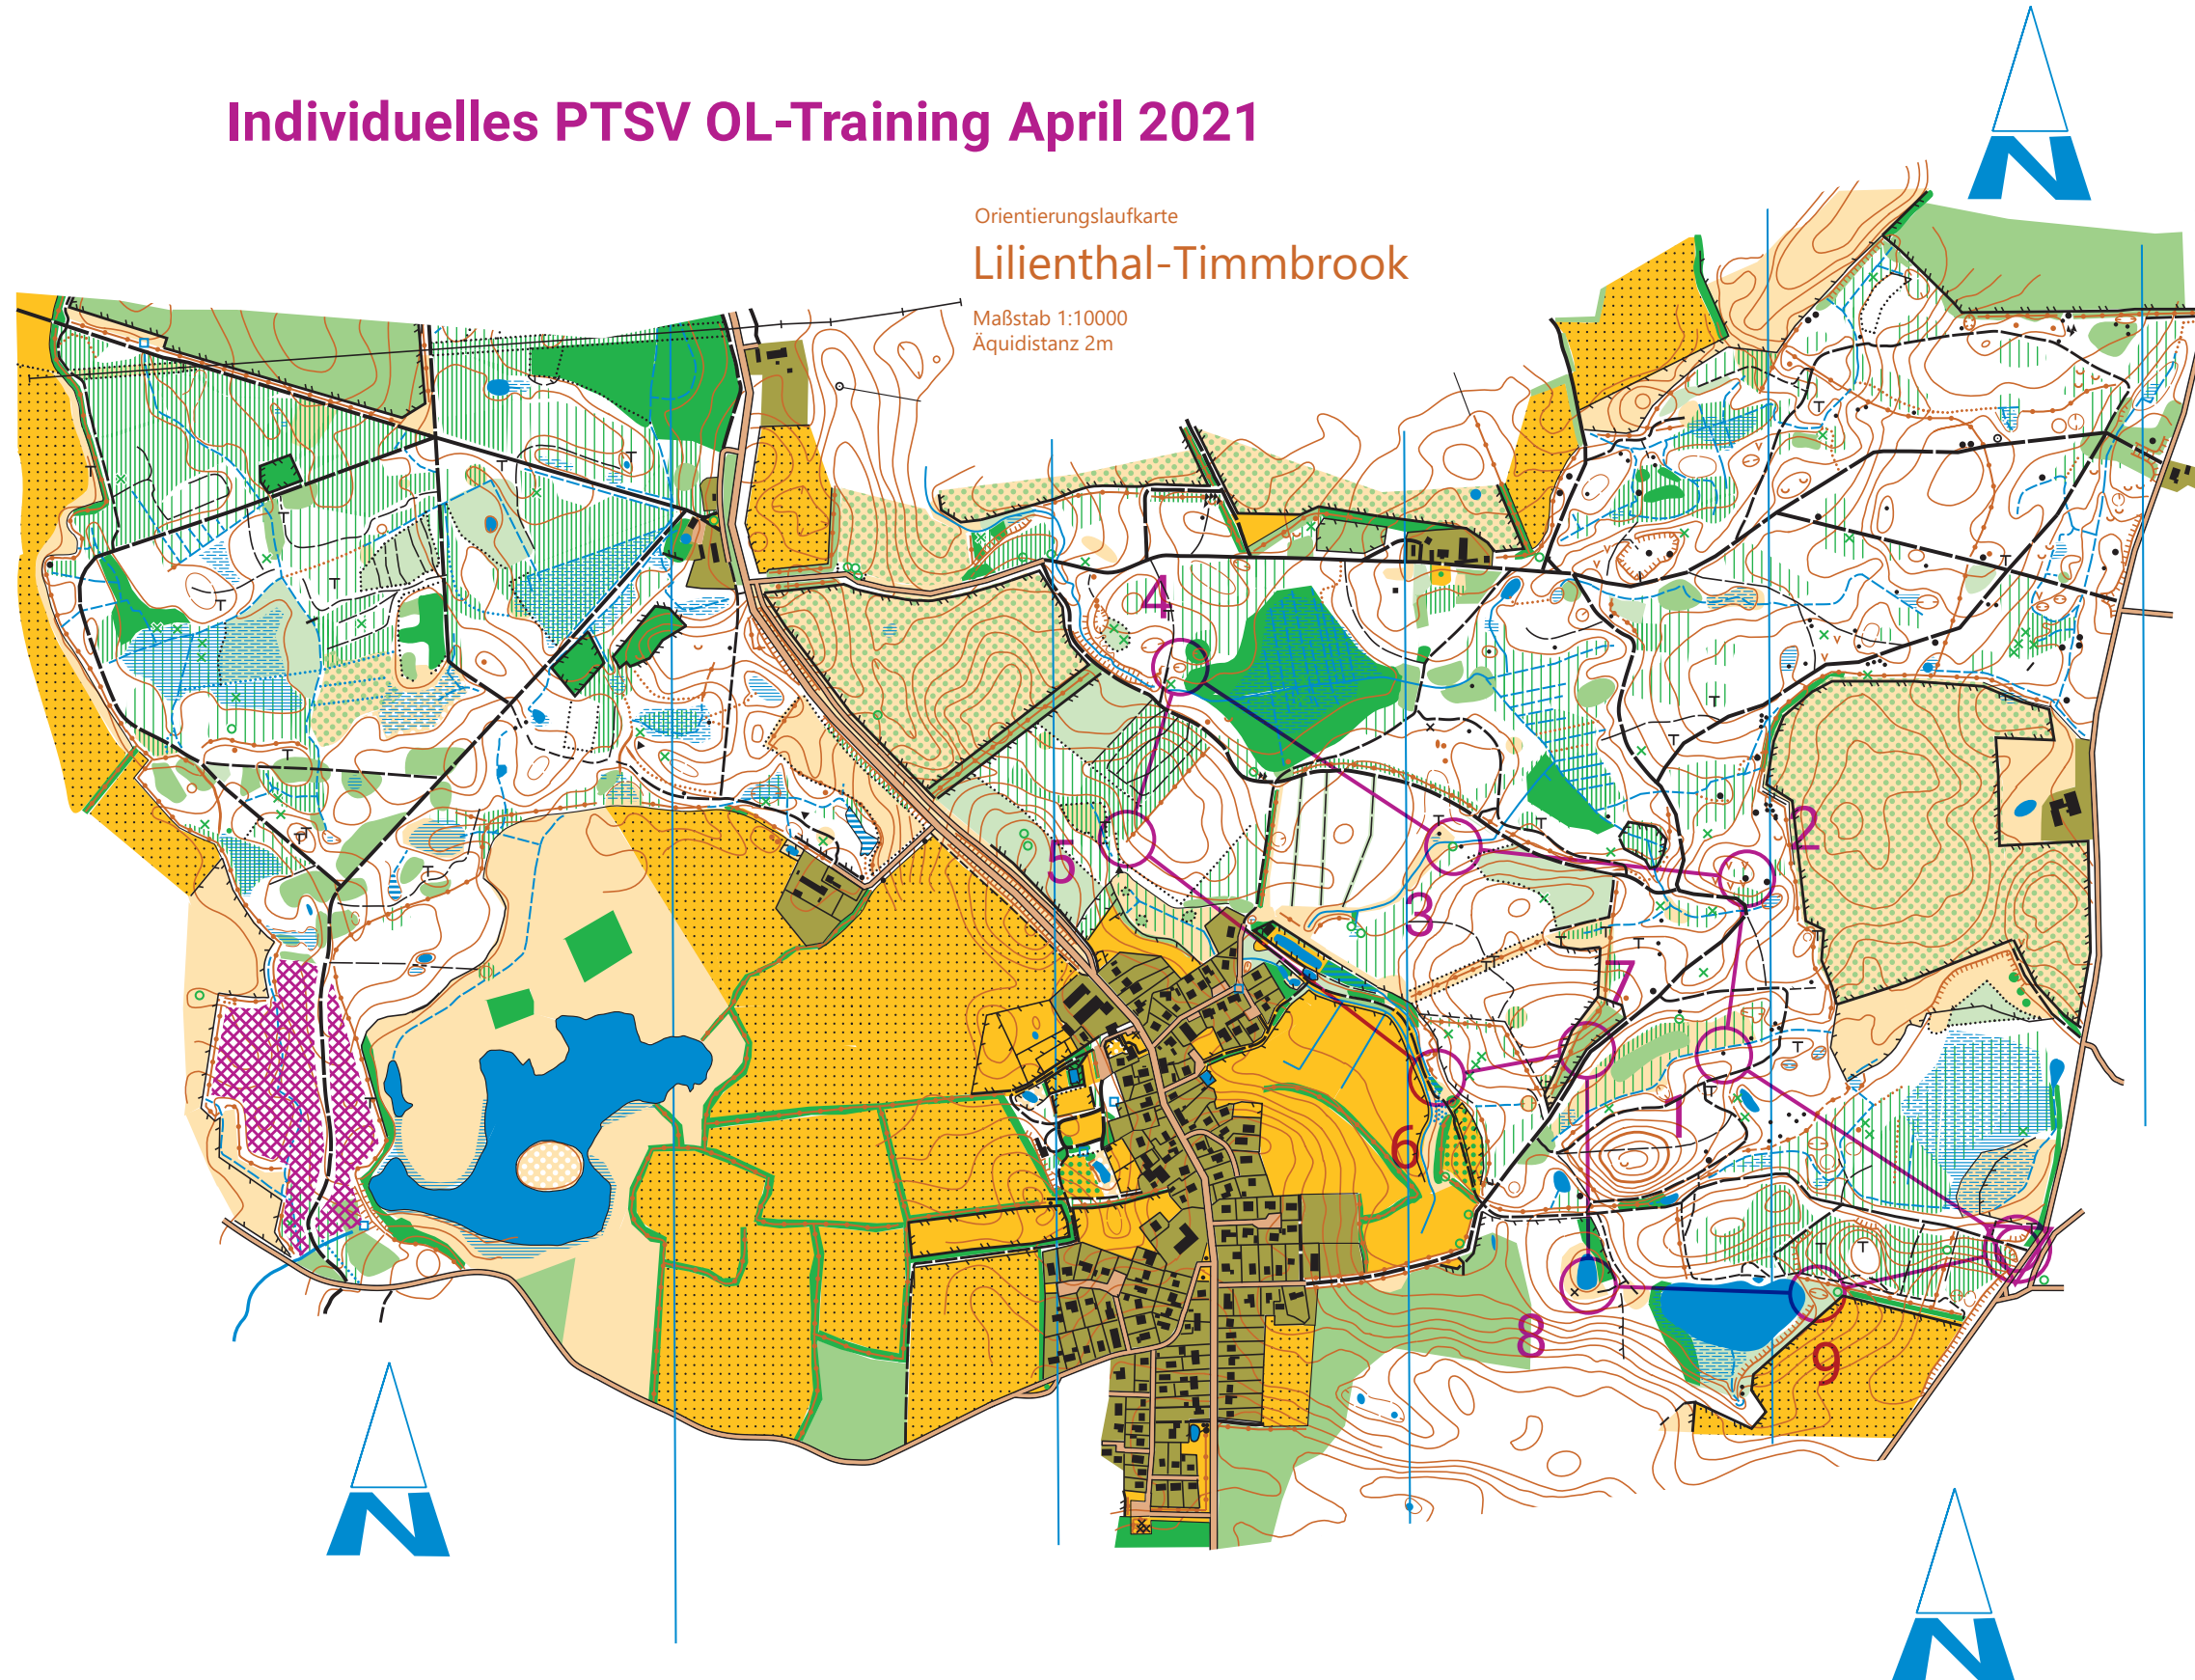

# Individuelles PTSV OL-Training April 2021

Orientierungslaufkarte  
**Lilienthal-Timmbrook**  
 Maßstab 1:10000  
 Äquidistanz 2m

Lilienthal MapRun				
M/L 180652	3,5 km			
▷				
1	53	▲		
2	55	▲		
3	51	⬆		
4	37	⊖		
5	38	##		✓
6	56	##		✓
7	52	↗		⊥
8	57	⊙		○
9	31	⊖		
⊗		280 m		⊗