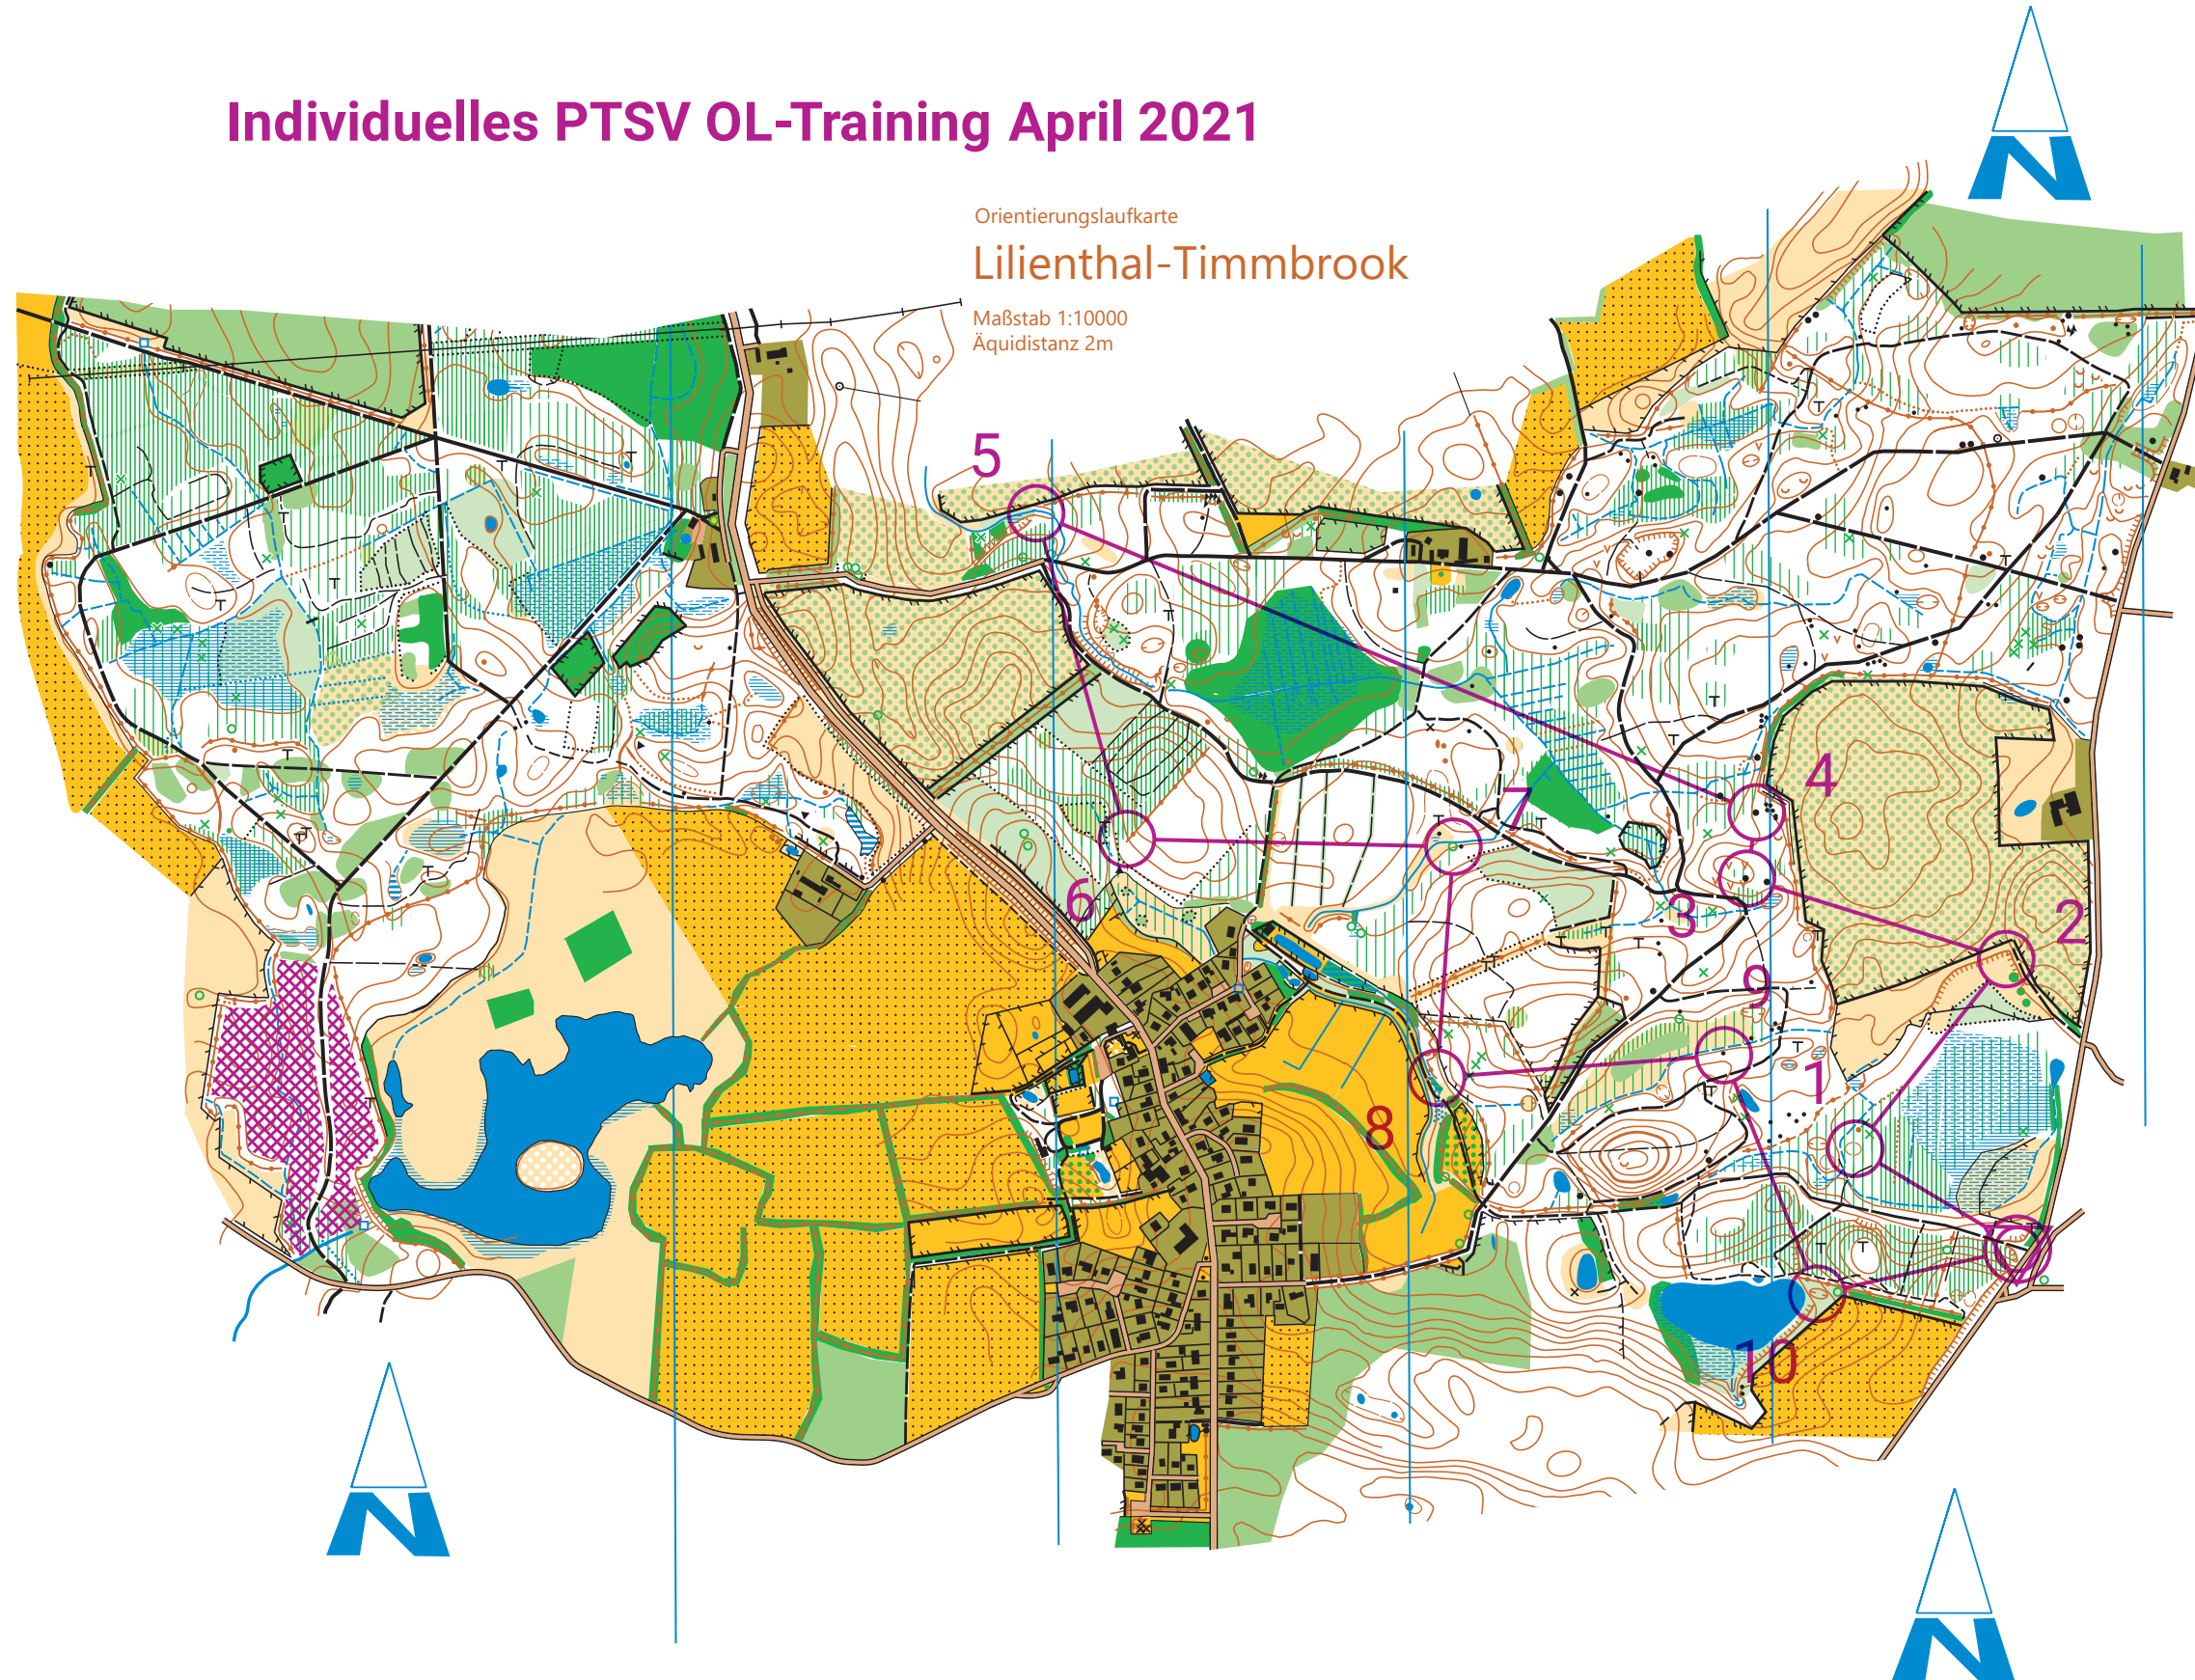

# Individuelles PTSV OL-Training April 2021

Orientierungslaufkarte  
**Lilienthal-Timmbrook**  
 Maßstab 1:10000  
 Äquidistanz 2m

Lilienthal MapRun				
M/S 427601	4,4 km			
▷				
1 54	○		⋈	
2 32	⋈		⋈	
3 55	▲			
4 48	▲			
5 47	⊗		○	
6 38	⦶		✓	
7 51	△			
8 56	⦶		✓	
9 53	▲			
10 31	○			
⊗	280 m			⊗